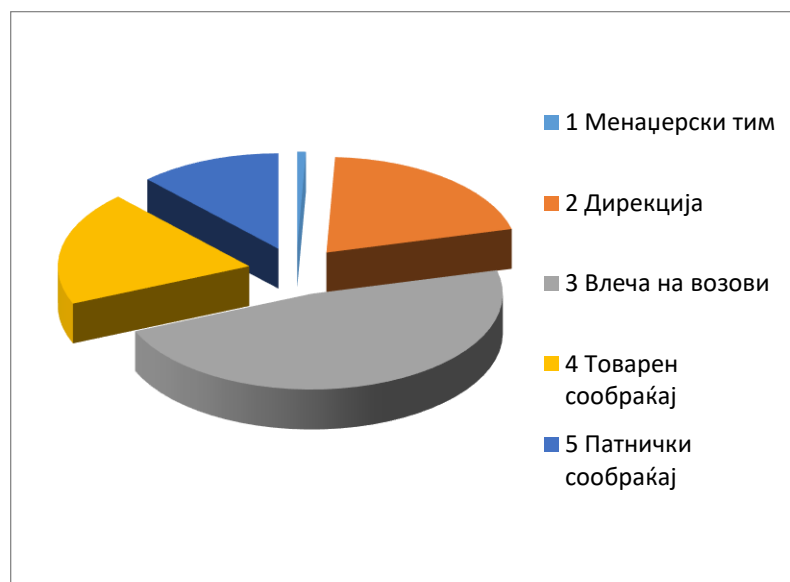

Ред. Бр.	Подружница	Вкупно
1	Менаџерски тим	7
2	Дирекција	196
3	Влеча на возови	459
4	Товарен сообраќај	187
5	Патнички сообраќај	116
	Вкупно	965

Ред. Бр.	Подружница	Вкупно VIII	Вкупно VII/A	Вкупно VII/Б	Вкупно VI/A	Вкупно VI/Б	Вкупно V/A	Вкупно V/Б	Вкупно IV	Вкупно III	Вкупно II	Вкупно I
1	Менаџерски тим	0	0	0	7	0	0	0	0	0	0	0
2	Дирекција	2	11	0	38	12	7	24	44	35	5	18
3	Влеча на возови	0	1	0	12	0	6	51	219	157	5	8
4	Товарен сообраќај	0	0	0	3	3	4	13	83	35	36	10
5	Патнички сообраќај	0	0	0	1	1	3	5	58	32	15	1
	Вкупно	2	12	0	61	16	20	93	404	259	61	37